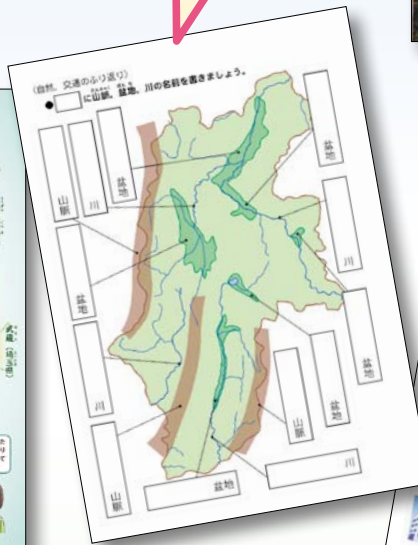

信州社研編集

のびゆく郷土

- ◆ B5判・オールカラー・108ページ ◆ 定価 600円 (税込み)
- ◆ 学習の展開例などを掲載した教師用「活用の手引き」つき

県学習の導入に最適な
巻頭特集ページ。
『信濃の国』から見つめる
わたしたちの郷土

振り返りなどに役立つ
書き込みページ。

R4年度用

県内の最新事例。

R4年度用

全県を
広く見て学べる

小学生用の社会科地図

わたしたちの 長野県

県全体の
地形や交通網がよくわかる。
「県学習」「社会科見学」
「遠足」などで活用できる。

- ◆ A2判 (4つ折り仕上げ)・オールカラー
- ◆ 定価 250円 (税込み)
- ◆ 学習に便利な白地図をまとめた「学習シート」つき (教師用「活用例」も添付)

◆ 教師用に、学習の展開例を掲載した「活用の手引き」つき

『のびゆく郷土』または『わたしたちの長野県』を採用いただいたクラス数分の「活用の手引き」をいっしょにお届けしています。

◆ 地図を活用して、さらに効果的な学習を

白地図は信教出版 EDU-TREE からダウンロードできます。

→ <http://edu-tree.jp/index.html>

★ 『のびゆく郷土』での学習を評価できる

信州社研編集

信教版・社会テストを

あわせてご採用ください。

- ・ A3縮小判 オールカラー
- ・ 3年生, 4年生
- ・ 年2回の配本 定価各430円(税込み)
- ・ 1・2学期末テストつき