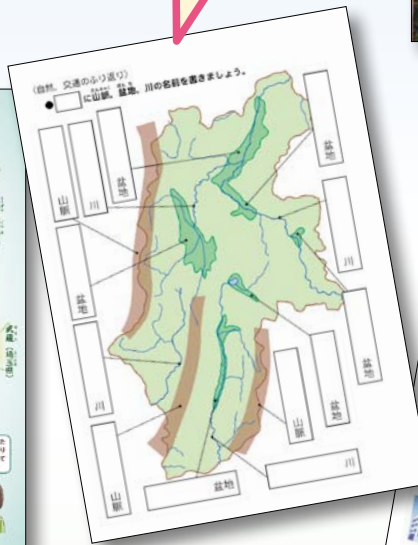

信州社研編集

のびゆく郷土

- ◆ B5判・オールカラー・108ページ ◆ 定価 600円 (税込み)
- ◆ 学習の展開例などを掲載した教師用「活用の手引き」つき

県学習の導入に最適な
巻頭特集ページ。
『信濃の国』から見つめる
わたしたちの郷土

振り返りなどに役立つ
書き込みページ。

R4年度用

県内の最新事例。

R4年度用

全県を
広く見て学べる

小学生用の社会科地図

わたしたちの 長野県

県全体の
地形や交通網がよくわかる。
「県学習」「社会科見学」
「遠足」などで活用できる。

- ◆ A2判 (4つ折り仕上げ)・オールカラー
- ◆ 定価 250円 (税込み)
- ◆ 学習に便利な白地図をまとめた「学習シート」つき (教師用「活用例」も添付)

◆ 教師用に、学習の展開例を掲載した「活用の手引き」つき

『のびゆく郷土』または『わたしたちの長野県』を採用いただいたクラス数分の「活用の手引き」をいっしょにお届けしています。

◆ 地図を活用して、さらに効果的な学習を

白地図は信教出版 EDU-TREE からダウンロードできます。

→ <http://edu-tree.jp/index.html>

★『のびゆく郷土』での学習を評価できる

信州社研編集

信教版・社会テストを

あわせてご採用ください。

- ・ A3縮小判 オールカラー
- ・ 3年生, 4年生
- ・ 年2回の配本 定価各430円(税込み)
- ・ 1・2学期末テストつき