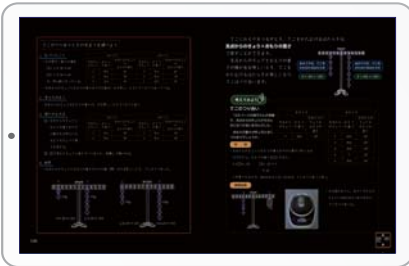

- 教科書紙面への書き込みができます。複数の太さ・透明度のペンを選ぶことができ、アンダーラインを引いたり、実験結果や自分の考えなどを記入したりできます。書き込んだ内容の保存も可能です。
- 必要に応じて、簡単に書き込みの表示・非表示を切り替えられるので、紙の教科書よりも気軽に書き込むことができ、学習の妨げにもなりません。

インターネットへのリンク機能

- 令和2年度版から理科の教科書紙面に掲載されたインターネット参照マーク（下記参照）をクリックすると、簡単にリンク先に飛ぶことができます。紙の教科書のように、URLを打ち込んだり、QRコードを読み込む必要はありません。
- 上記以外にも、外部リンク機能を使えば、独自にウェブページへのリンクを教科書紙面に貼ることもできます。

インターネットで調べてみよう。

理科の教科書に新しく掲載されるインターネット参照マーク（学習の参考になる動画コンテンツなどの資料があることを示すもの）

信教出版が発行するデジタル教科書 (学習者用・指導者用の違い)

使用場面に合わせて、以下の2種類をご用意しています。(機能に差異はありません)

学習者用デジタル教科書

- ・タブレット等に表示して、児童一人一人が閲覧するデジタル教科書です。
- ・法改正により、紙の教科書と併用して活用することが可能となりました。

指導者用デジタル教科書(教材)

- ・電子黒板等に投影して、児童全員に提示するデジタル教科書です。
- ※ 教師用指導書に添付されます。
- ※ **児童用としてお使いいただくことはできません。**

その他の機能

複数教材を一括管理

- ・プラットフォームとして「Lentrance」を採用。信教出版が発行している生活科・理科の教科書はもちろん、対応しているものであれば、複数の発行者の教材を1つのビューアで管理することが可能です。
- ・PDFや画像データ等を登録して閲覧することもできます。

特別支援が必要な児童の皆様への配慮

- ・明るさ調整、コントラスト調整、グレースケール表示、色反転が可能です。

※現時点では、音声読み上げや、リフロー表示による文字の大きさ変更機能などには対応しておりません(単純拡大に対応)。あらかじめご了承ください。

発行教科・価格

学習者用デジタル教科書

教科	価格	使用期間
せいかつ 上 あおぞら	890円+税	令和2年度版 教科書の 発行期間
せいかつ 下 そよかぜ	880円+税	
楽しい理科 3年	640円+税	
楽しい理科 4年	880円+税	
楽しい理科 5年	970円+税	
楽しい理科 6年	970円+税	